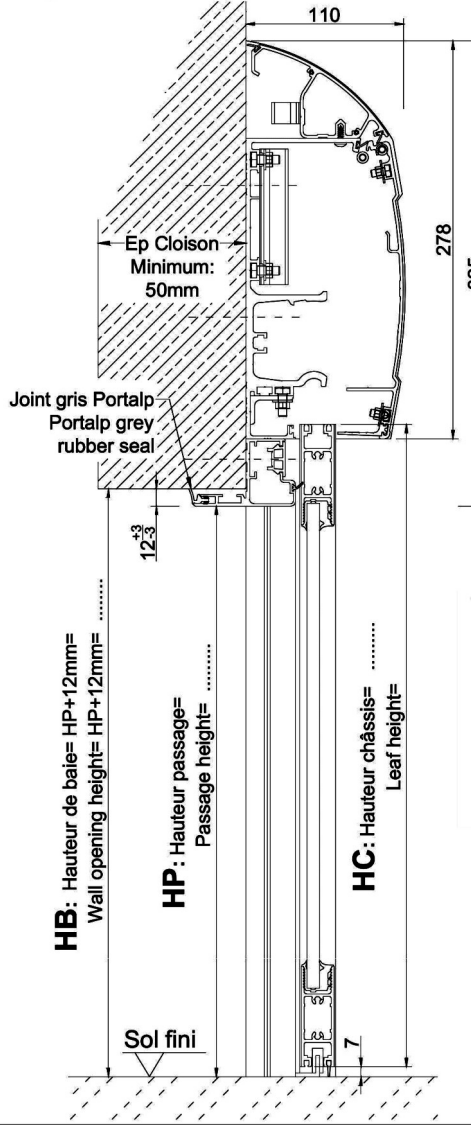

Puertas & Portones Automáticos, S.A. de C.V.

¡Nuestra pasión es la Solución!....

DIVA LC CLEAN COULISSANTE SIMPLE R52MM - MONTAGE EN APPLIQUE SUR CADRE
SINGLE SLIDING DIVA LC CLEANROOM 52MM OVERLAP - SURFACE APPLIED MOUNTING ON FRAME

GAMME DIVA LC CLEAN G25 / SLIDING DIVA LC CLEAN G25

HC: HP+50 =
LC: P+90 =

X CORREDIZA
O FIJO
P PARED
S ANTIPANICO

(229) 365-5662
portonesautomaticos@adsver.com.mx
portonesautomaticos@prodigy.net.mx

RESIDENCIAL COMERCIAL INDUSTRIAL
MEMBER
IDA
 International Door Association

DIVA LC
C S G25 R52 CADRE
PORTALP
PE 04622-