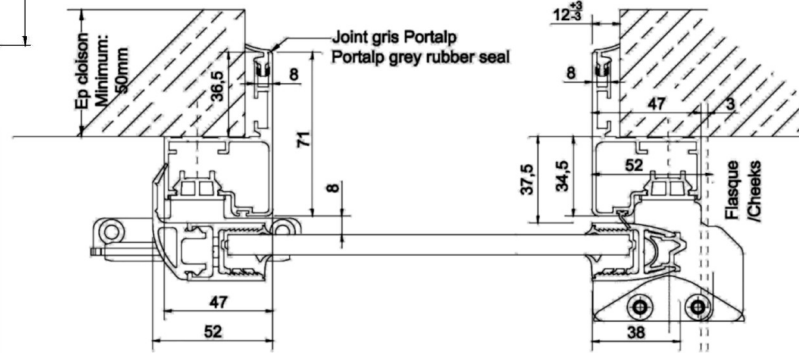

Puertas & Portones Automáticos, S.A. de C.V.

¡Nuestra pasión es la Solución!....

DIVA LC CLEAN COULISSANTE SIMPLE R52MM - MONTAGE EN APPLIQUE SUR CADRE
SINGLE SLIDING DIVA LC CLEANROOM 52MM OVERLAP - SURFACE APPLIED MOUNTING ON FRAME

GAMME DIVA LC CLEAN G25 / SLIDING DIVA LC CLEAN G25

HC: HP+50 =
LC: P+90 =

X CORREDIZA
O FIJO
P PARED
S ANTIPANICO

(229) 365-5662
portonesautomaticos@adsver.com.mx
portonesautomaticos@prodigy.net.mx

RESIDENCIAL COMERCIAL INDUSTRIAL
MEMBER
IDA
 International Door Association

DIVA LC
C S G25 R52 CADRE
PORTALP
PE 04622-