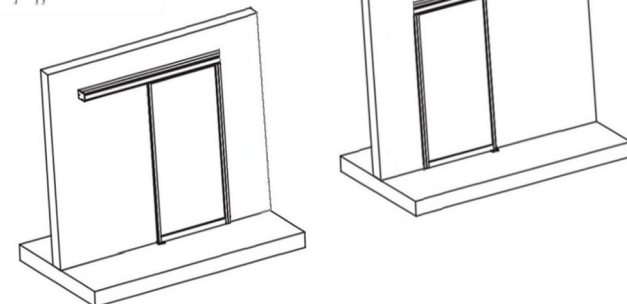

HC: HP+50 = ...
LC: P+90 = ...