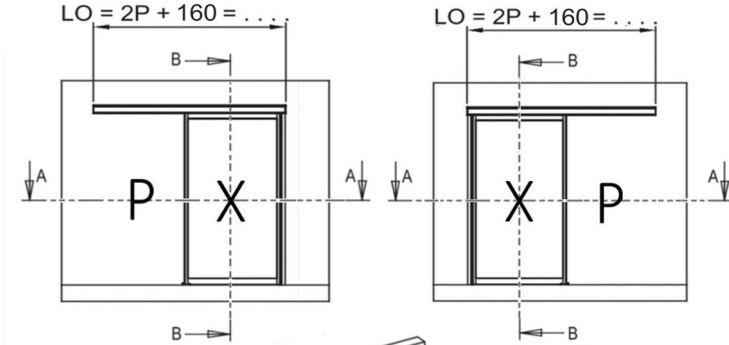

Puertas & Portones Automáticos, S.A. de C.V.

¡Nuestra pasión es la Solución!....

DIVA LC CLEAN COULISSANTE SIMPLE R52MM - MONTAGE EN APPLIQUE SUR CADRE
SINGLE SLIDING DIVA LC CLEANROOM 52MM OVERLAP - SURFACE APPLIED MOUNTING ON FRAME

GAMME DIVA LC CLEAN G25 / SLIDING DIVA LC CLEAN G25

HC: HP+50 =
LC: P+90 =

X CORREDIZA
O FIJO
P PARED
S ANTIPANICO

(229) 365-5662
portonesautomaticos@adsver.com.mx
portonesautomaticos@prodigy.net.mx

RESIDENCIAL COMERCIAL INDUSTRIAL
MEMBER
IDA
 International Door Association