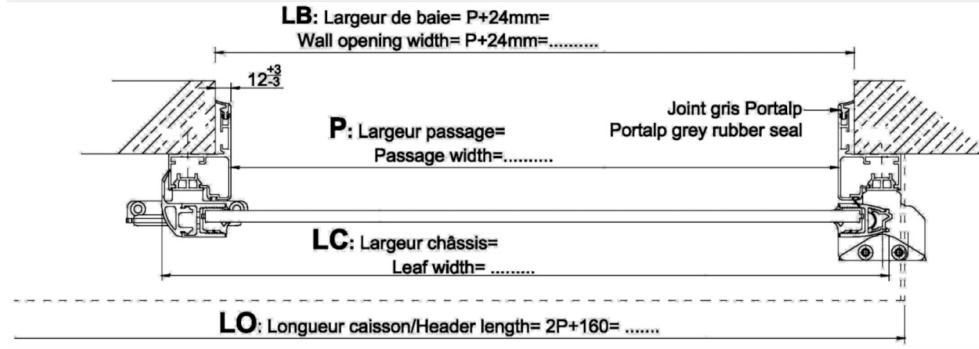

Puertas & Portones Automáticos, S.A. de C.V.

¡Nuestra pasión es la Solución!....

DIVA LC CLEAN COULISSANTE SIMPLE R52MM - MONTAGE EN APPLIQUE SUR CADRE
SINGLE SLIDING DIVA LC CLEANROOM 52MM OVERLAP - SURFACE APPLIED MOUNTING ON FRAME

GAMME DIVA LC CLEAN G25 / SLIDING DIVA LC CLEAN G25

HC: HP+50 =
LC: P+90 =

X CORREDIZA
O FIJO
P PARED
S ANTIPANICO

(229) 365-5662
portonesautomaticos@adsver.com.mx
portonesautomaticos@prodigy.net.mx

RESIDENCIAL COMERCIAL INDUSTRIAL
MEMBER
IDA
 International Door Association